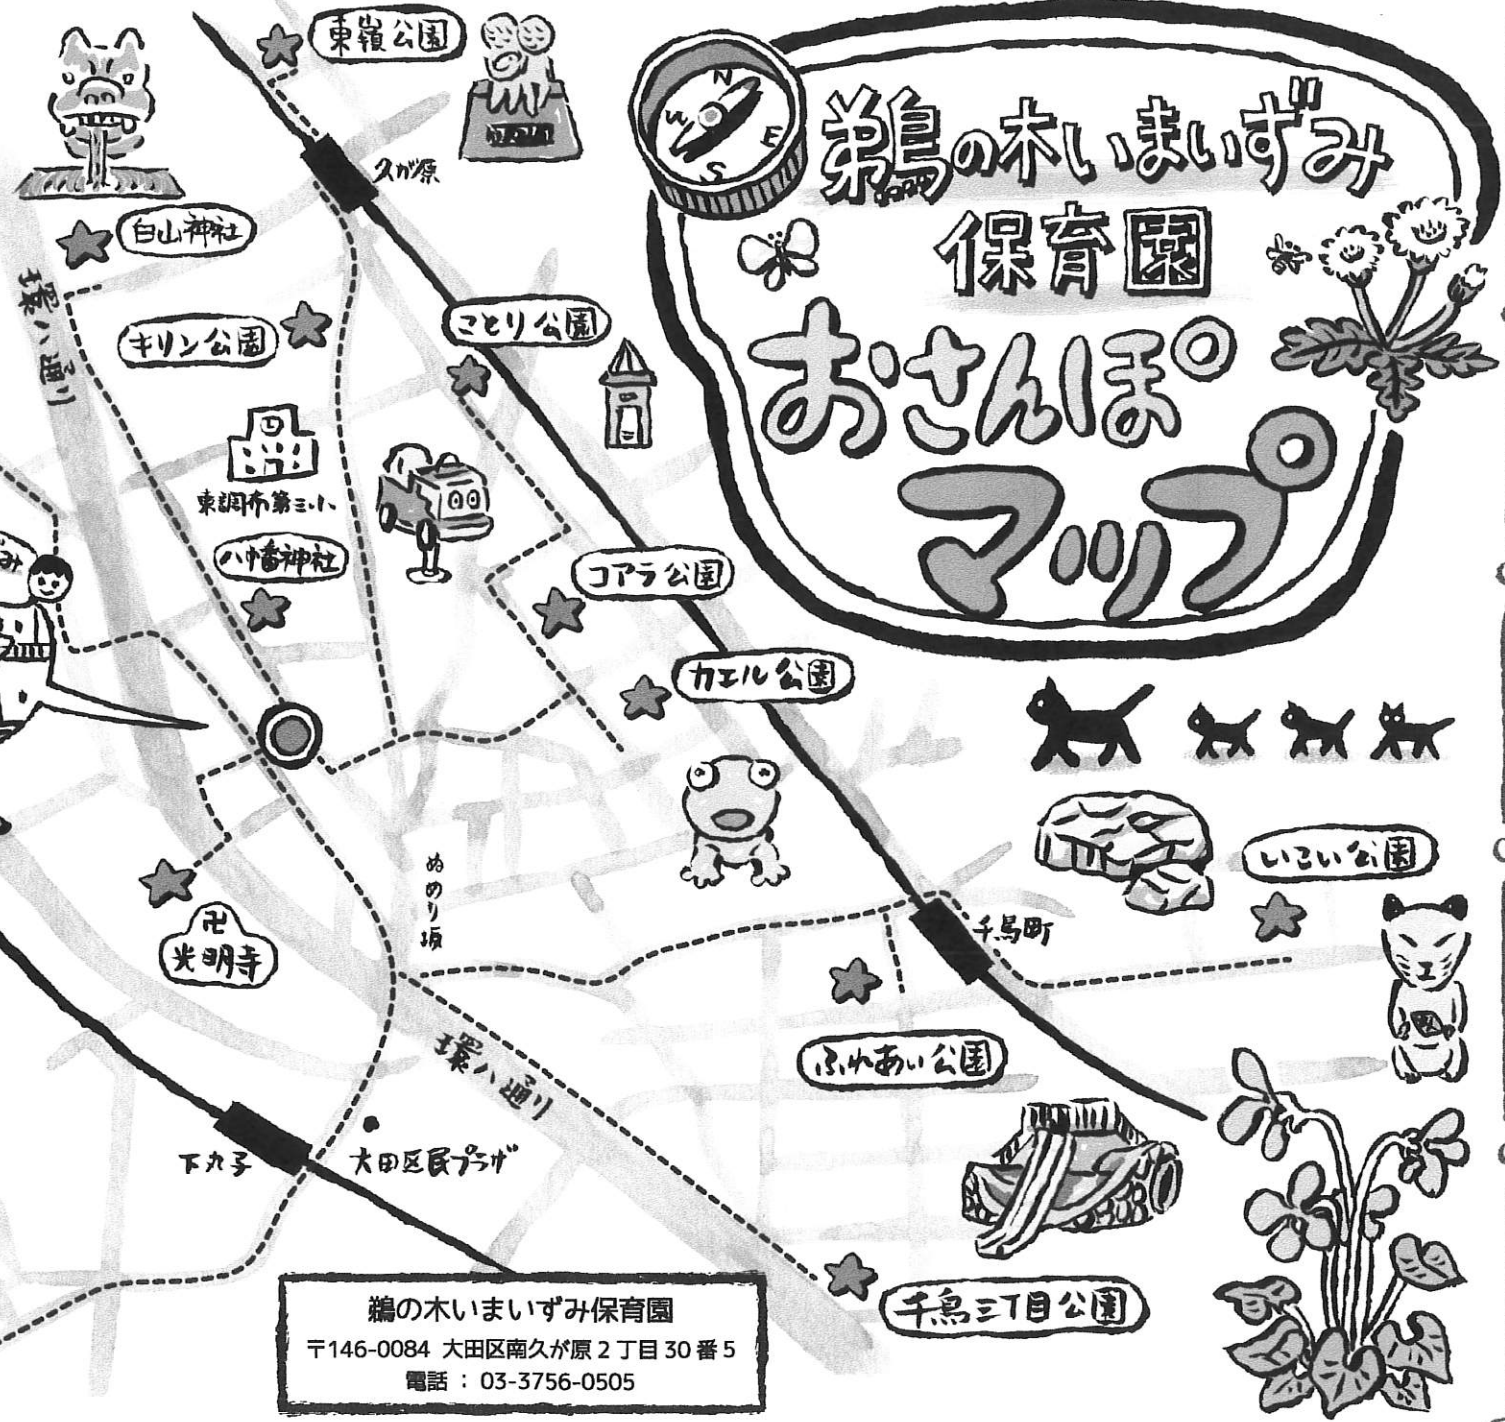

.....が、おさんぽに行くとき通るコースです。

鶺鴒の木いまいずみ保育園 おさんぽマップ

下丸子公園

鶺鴒の木いまいずみ保育園
〒146-0084 大田区南久が原2丁目30番5
電話：03-3756-0505